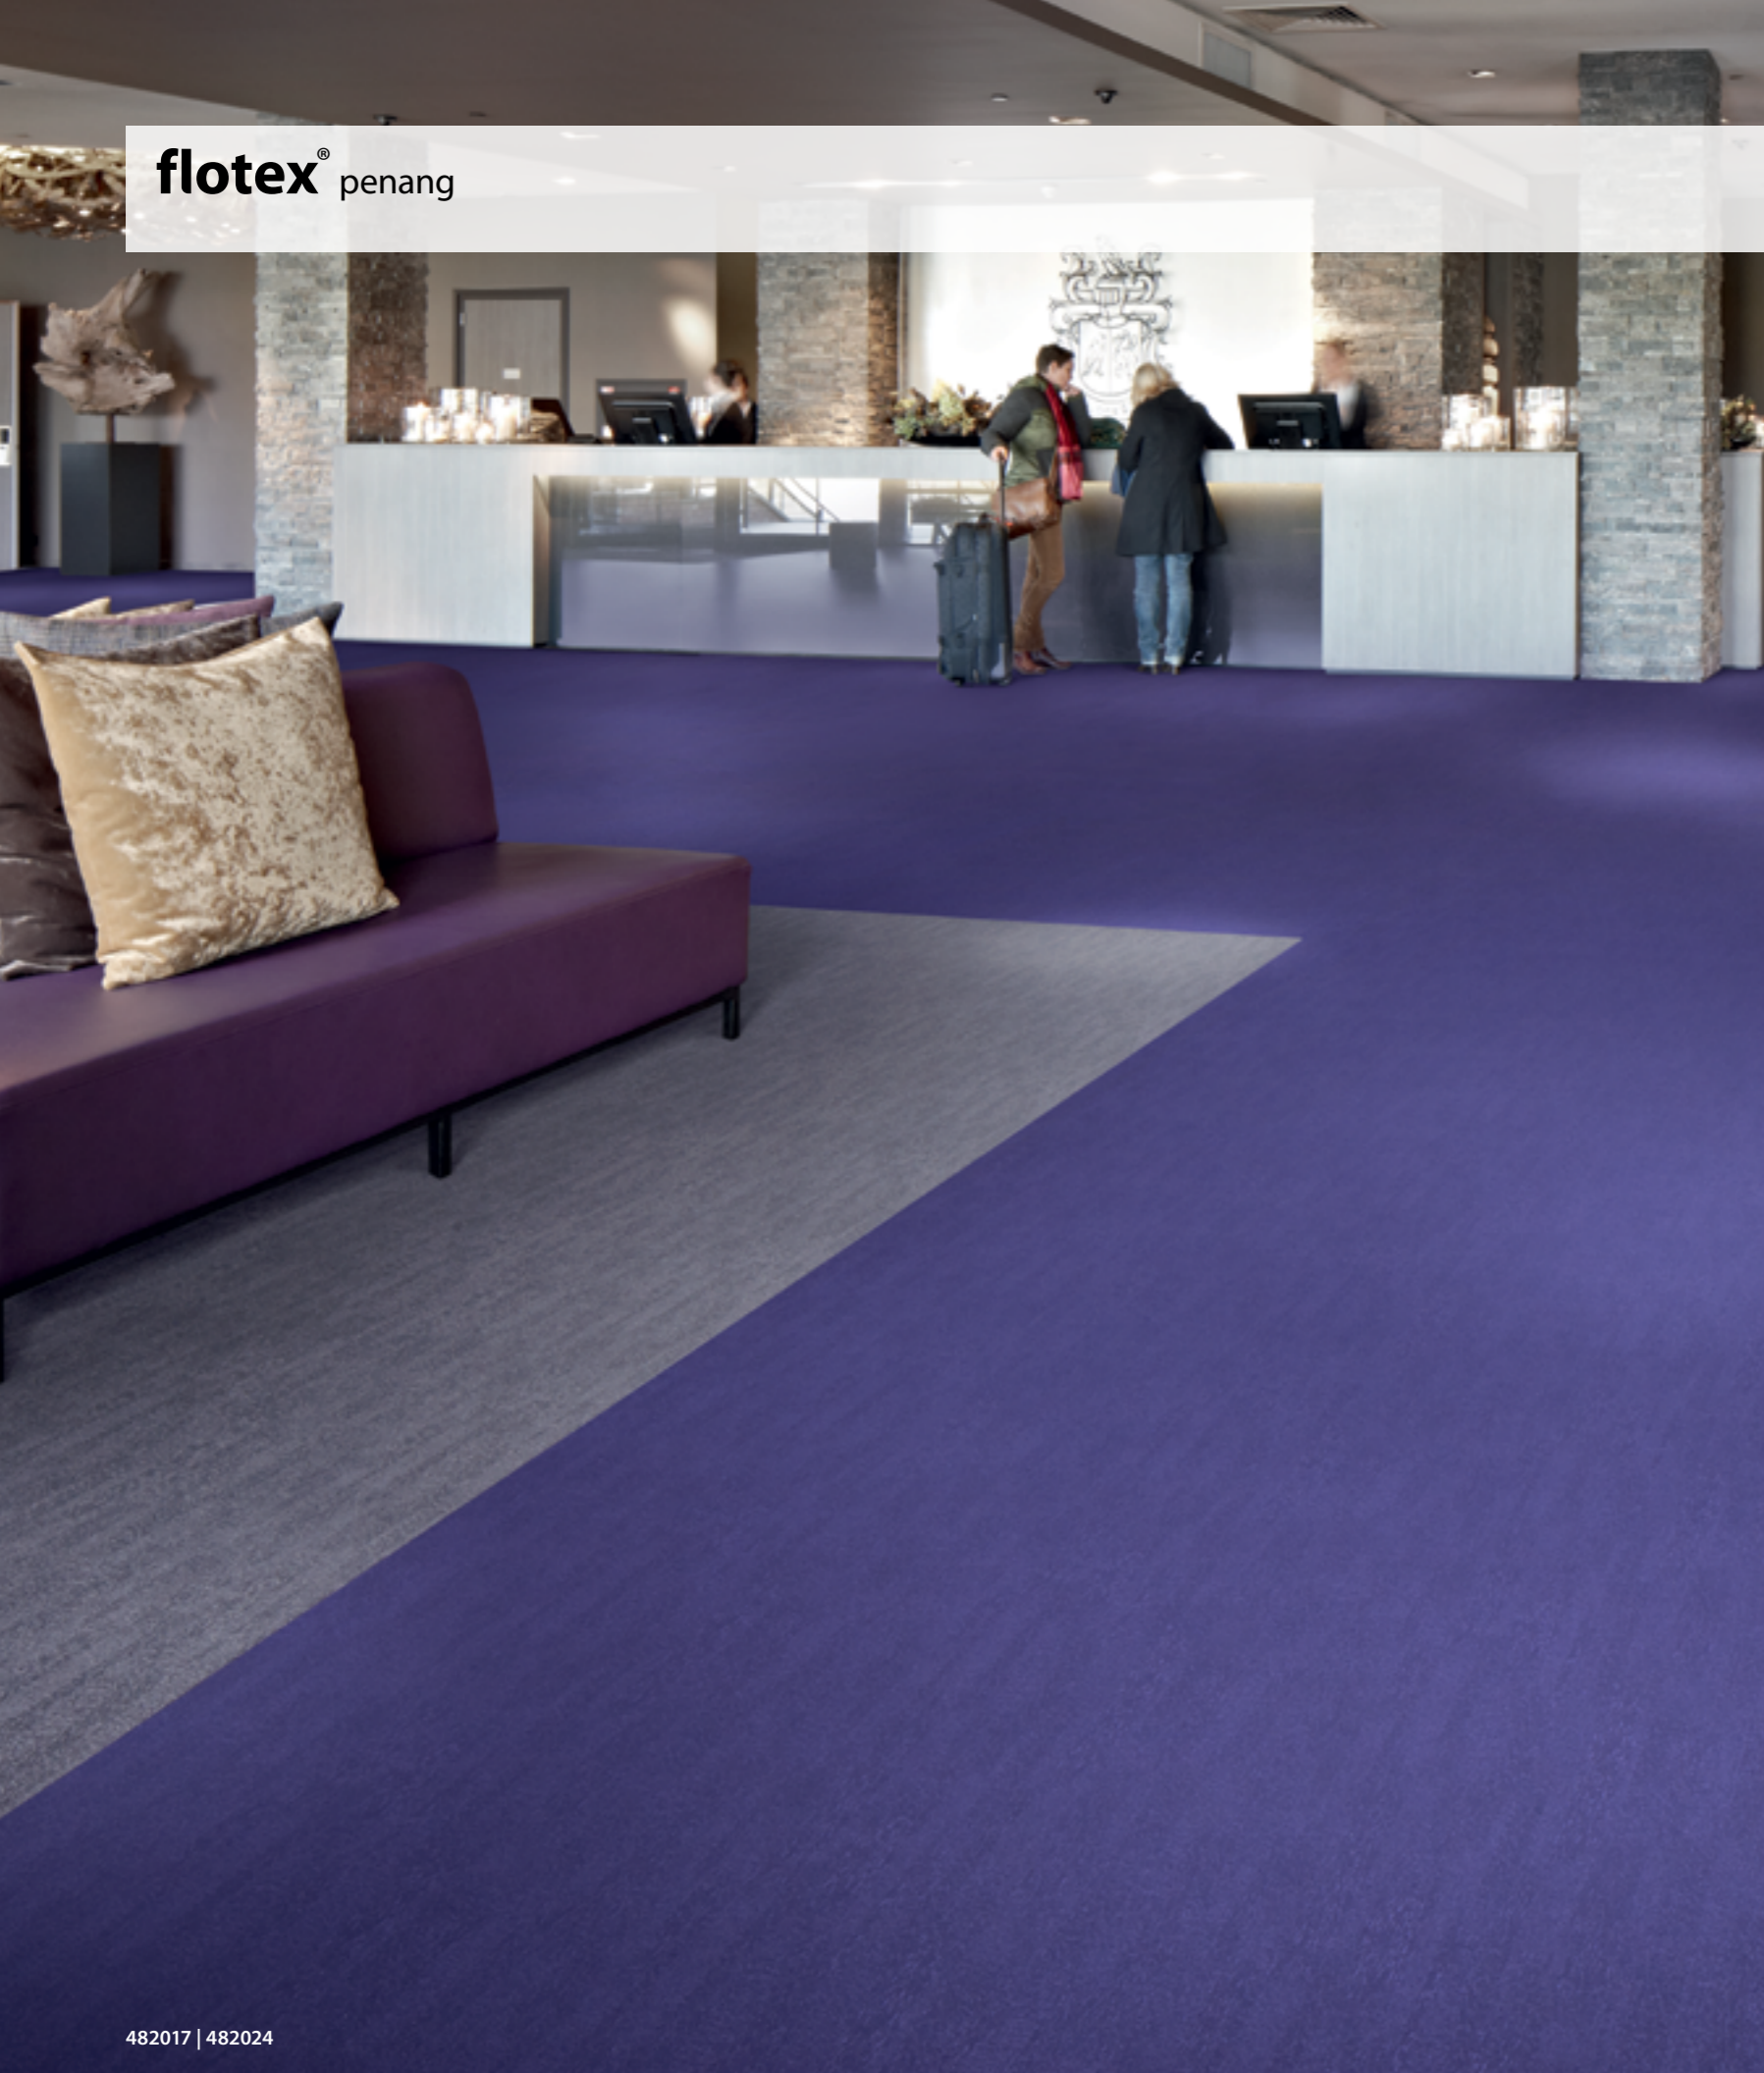

Коллекция Flotex Penang придает великолепный вид любому современному помещению. Имея в своей основе деревянный дизайн, данная коллекция приносит натуральную атмосферу.

482017 | 482024

 amber 5482022 / 1382022	 coral 5482016 / 1382016	 dusk 5482023 / 1382023	 chocolate 5482114 / 1382114	
 ginger 5482019 / 1382019	 brick 5482073 / 1382073	 red 5482012 / 1382012	 berry 5482013 / 1382013	 copper 5482014 / 1382014
 bamboo 5482018 / 1382018	 flax 5482075 / 1382075	 beige 5482015 / 1382015	 pepper 5482108 / 1382108	 concrete 5482002 / 1382002
 sage 5482006 / 1382006	 citrus 5482003 / 1382003	 evergreen 5482010 / 1382010	 mineral 5482009 / 1382009	 forest 5482025 / 1382025
 gull 5482044 / 1382044	 sapphire 5482011 / 1382011	 neptune 5482026 / 1382026	 azure 5482116 / 1382116	 purple 5482024 / 1382024
 smoke 5482005 / 1382005	 nimbus 5482017 / 1382017	 zinc 5482007 / 1382007	 mercury 5482004 / 1382004	 tempest 5482008 / 1382008
 silver 5482021 / 1382021	 shale 5482020 / 1382020	 grey 5482037 / 1382037	 ash 5482031 / 1382031	 anthracite 5482001 / 1382001